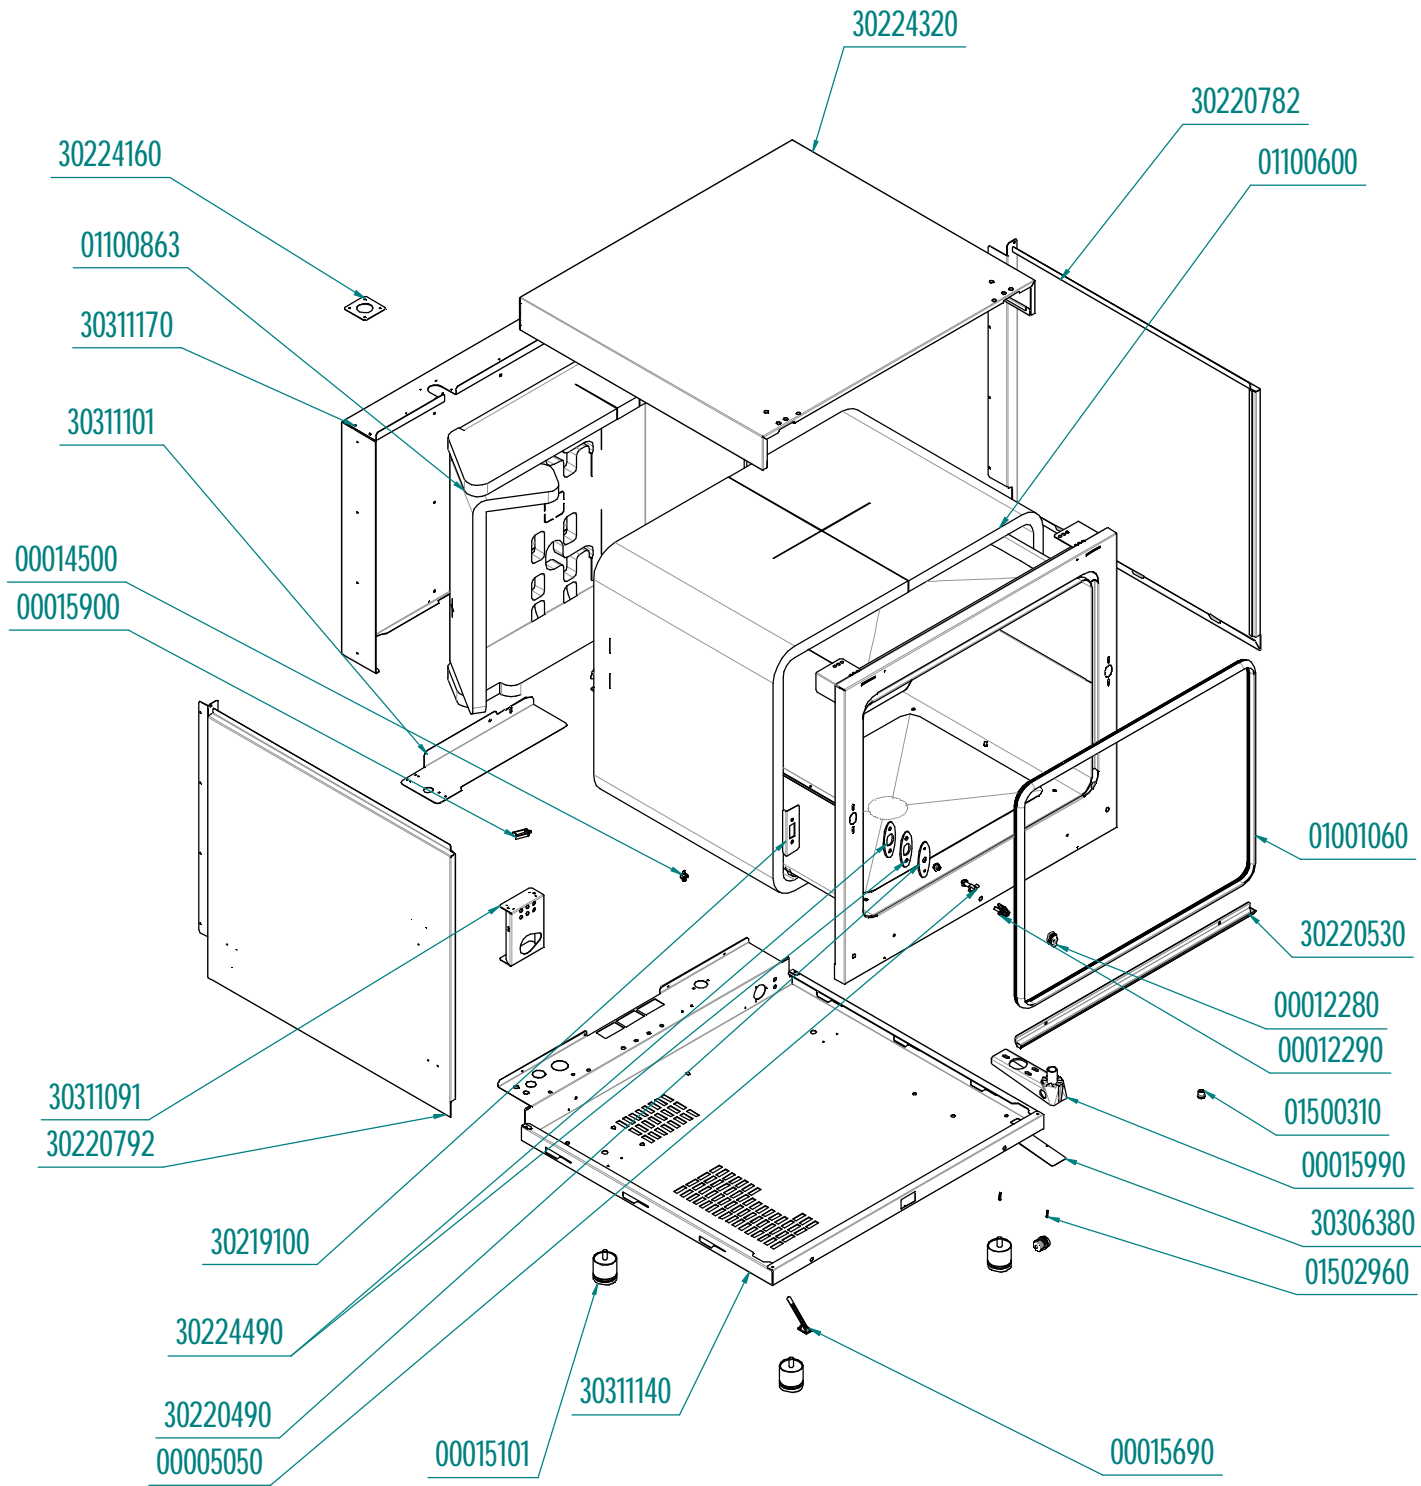


	<p>tipo documento: ESPLOSO - EXPLODED VIEW – VUE ECLATEE – EXPLOSIONPLAN – VISTA EXPLODIDA - В РАЗОБРАННОМ ВИДЕ</p> <p>titolo documento/identificazione: MKF664BM</p> <p>revisione: Rev. 0</p>	<p>cod. identificazione X:\Sgq\PRODOTTI\ - FORNITORI\ - ELETTRICOLE\ESP LOSI - Forno Elettrico 40 60 90 - LE\ka\linea MKF664BM rev.0</p>
--	--	--

tipo documento:

ESPLOSO - EXPLODED VIEW - VUE ECLATEE -
EXPLOSIONPLAN - VISTA EXPLODIDA -

В РАЗОБРАННОМ ВИДЕ

titolo documento/identificazione::

MKF664BM

revisione:

Rev. 0

cod. identificazione

X:\Sgq\PRODOTTI\ -
FORNIFORNO
ELETTRICO\LEkaESP
LOSI - Forno Elettrico
40 60 90 - LEka\Linea
MKF664BM rev.0

tipo documento:

ESPLOSO - EXPLODED VIEW - VUE ECLATEE -
EXPLOSIONPLAN - VISTA EXPLODIDA -

В РАЗОБРАННОМ ВИДЕ