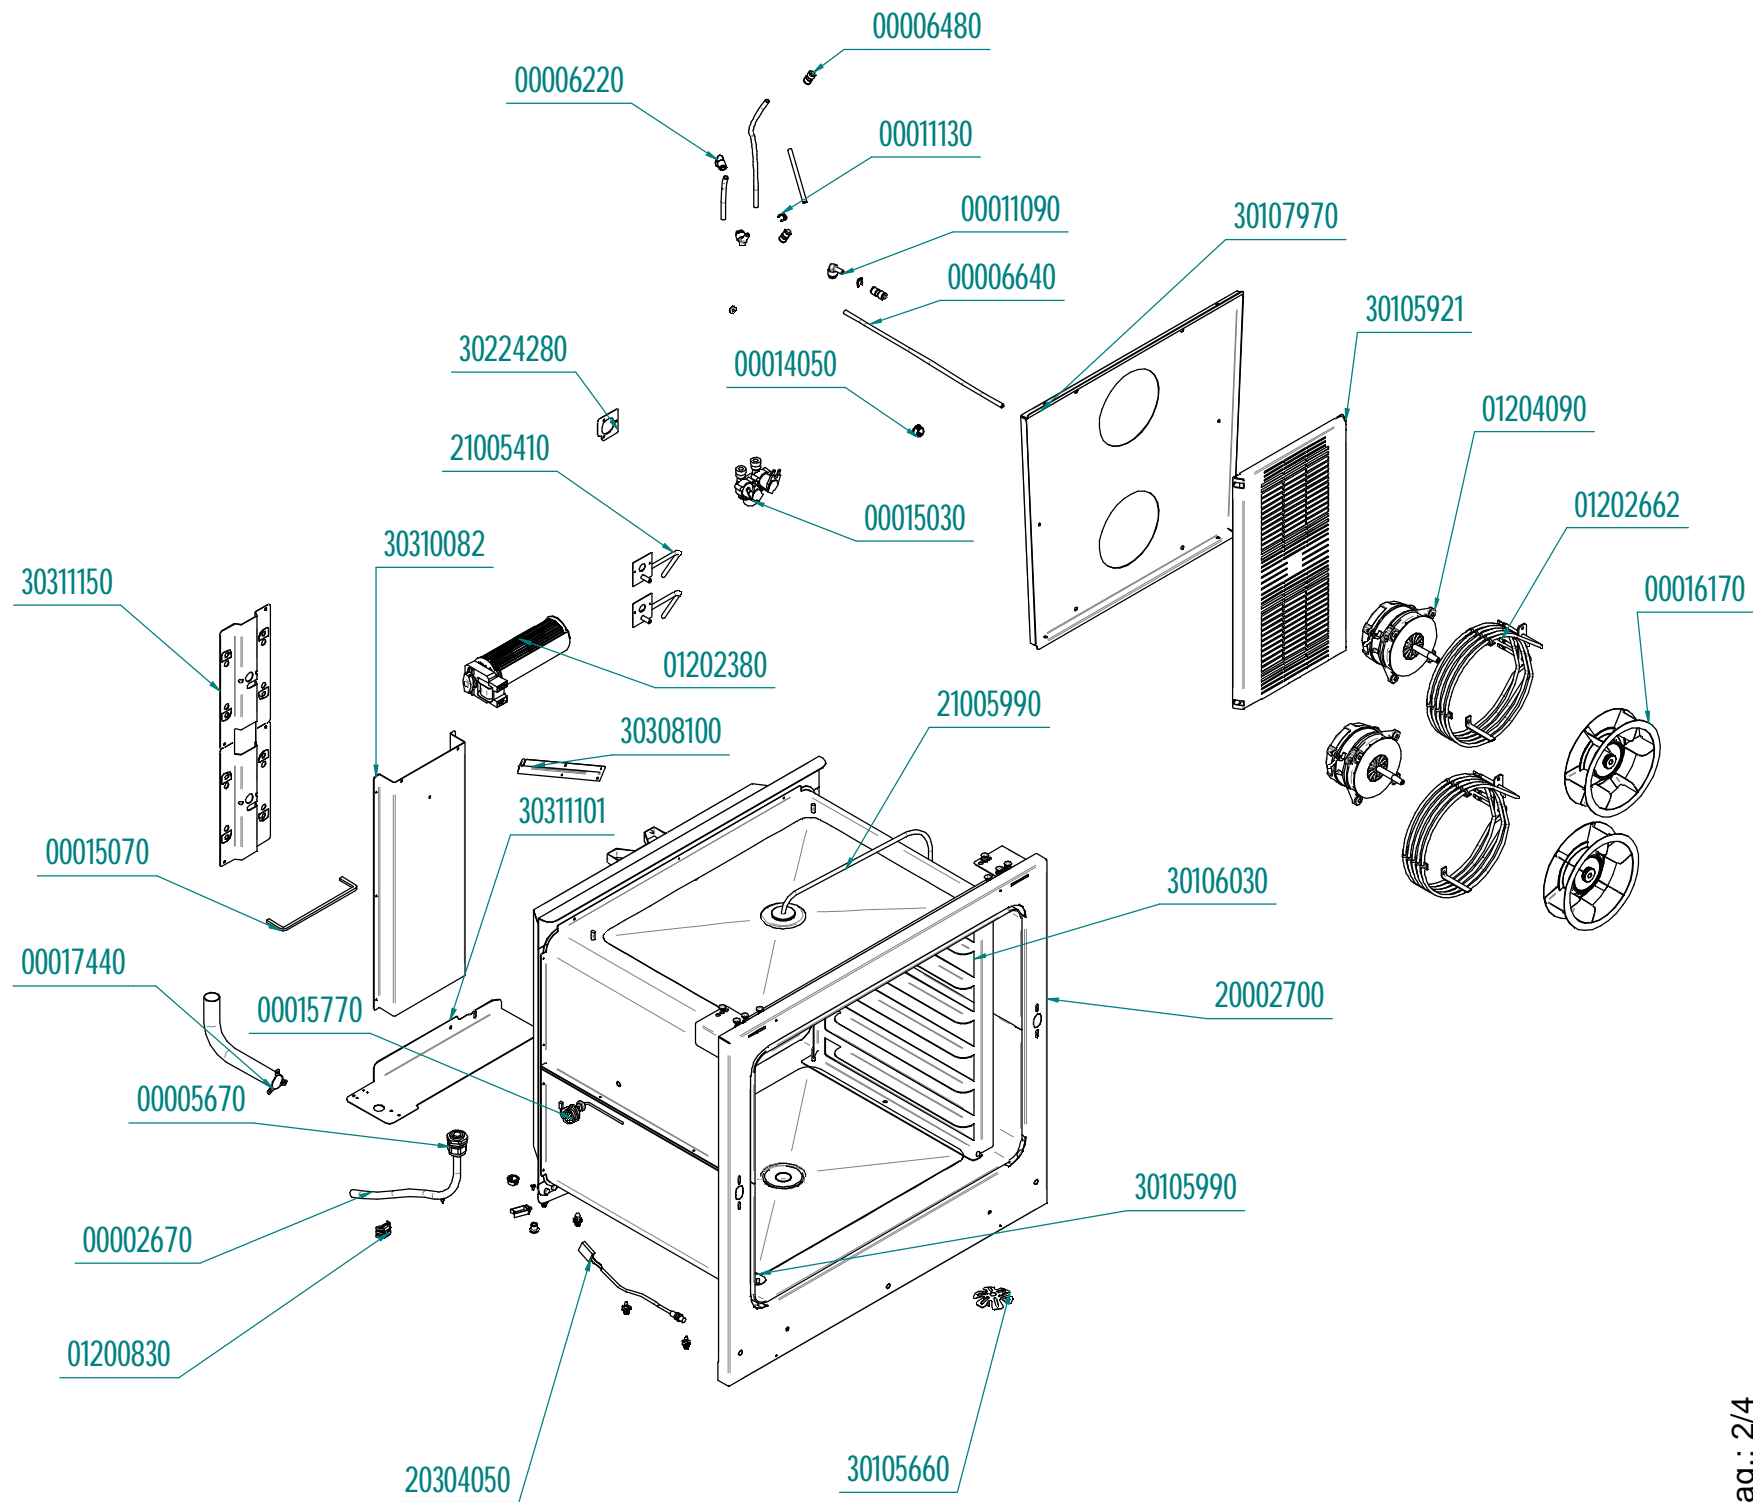


	<p>tipo documento: ESPLOSO - EXPLODED VIEW – VUE ECLATEE – EXPLOSIONPLAN – VISTA EXPLODIDA - В РАЗОБРАННОМ ВИДЕ</p> <p>titolo documento/identificazione: MKF664BM</p> <p>revisione: Rev. 0</p>	<p>cod. identificazione X:\Sgq\PRODOTTI\ - FORNITORI\ - ELETTRICOLE\ESP LOSI - Forno Elettrico 40 60 90 - LE\ka\linea MKF664BM rev.0</p>
--	--	--

tipo documento:

ESPLOSO - EXPLODED VIEW - VUE ECLATEE -
EXPLOSIONPLAN - VISTA EXPLODIDA -

В РАЗОБРАННОМ ВИДЕ

titolo documento/identificazione::

MKF664BM

revisione:

Rev. 0

cod. identificazione

X:\Sgq\PRODOTTI\ -
FORNIFORNO
ELETTRICO\LEkaESP
LOSI - Forno Elettrico
40 60 90 - LEka\Linea
MKF664BM rev.0

tipo documento:

ESPLOSO - EXPLODED VIEW - VUE ECLATEE -
EXPLOSIONPLAN - VISTA EXPLODIDA -

В РАЗОБРАННОМ ВИДЕ